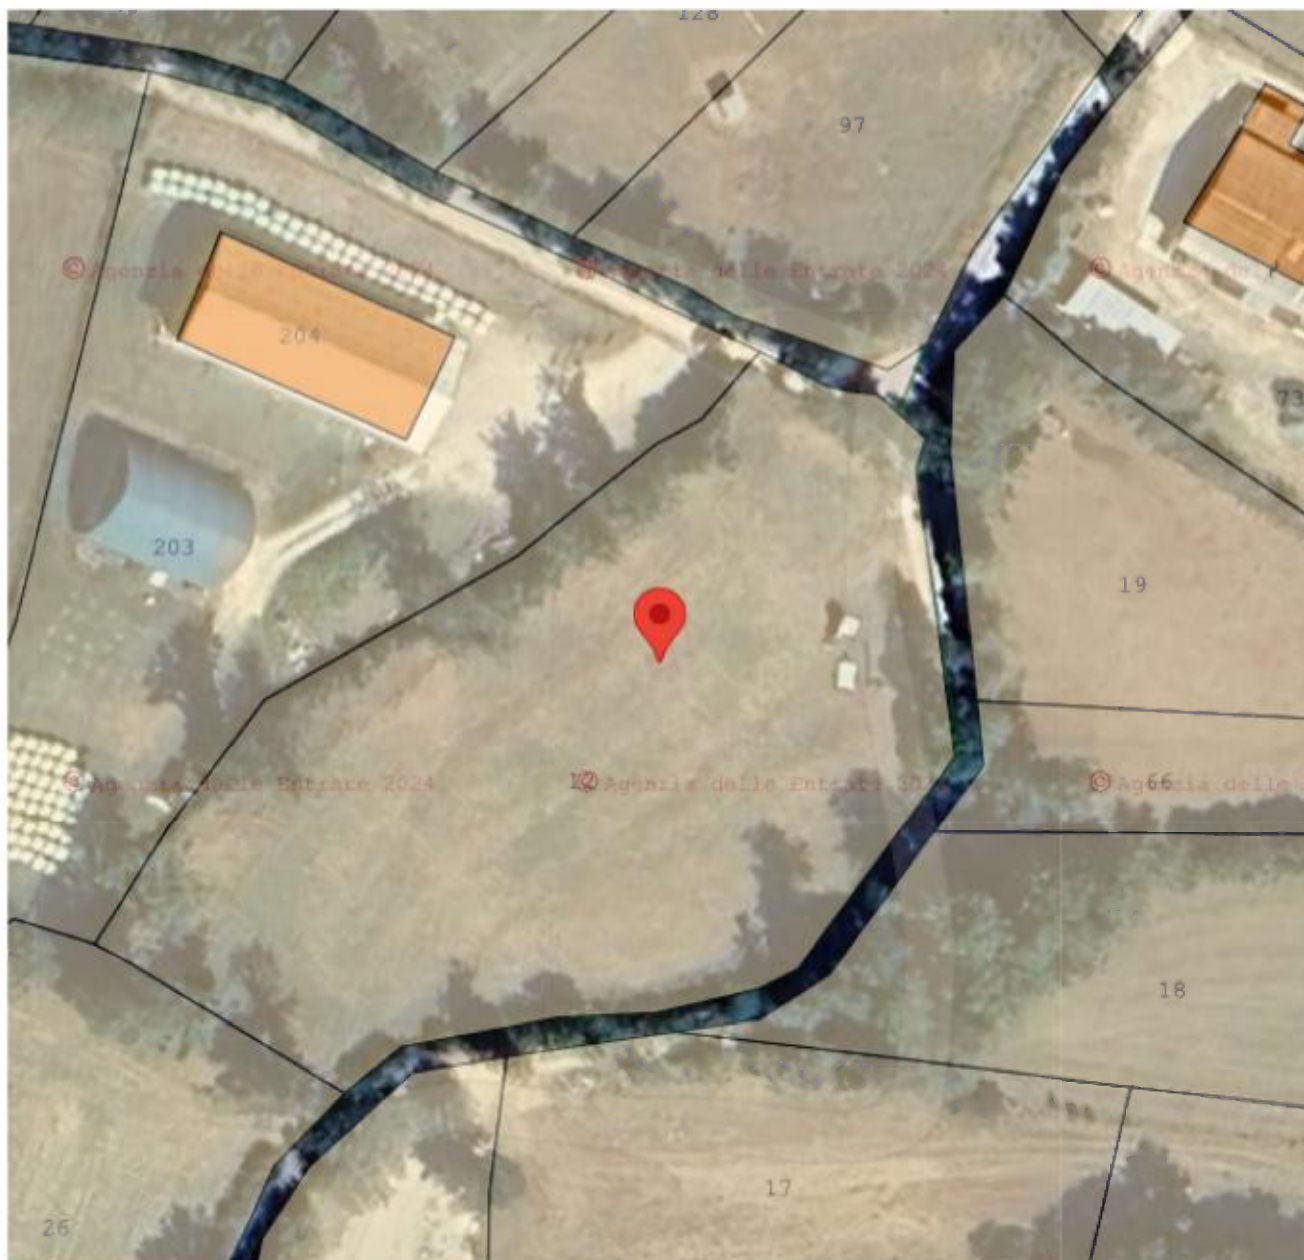

## REPORT DI LOCALIZZAZIONE PARTICELLA

<b>Ricerca</b>	Comune di LEONESSA (RI) Foglio: 36 Particella: 12
<b>Coordinate</b>	42.61491751022249 , 13.033368587493896
<b>Link Google Map</b>	<a href="https://maps.google.it/maps?q=42.61491751022249,13.033368587493896">https://maps.google.it/maps?q=42.61491751022249,13.033368587493896</a>

Vista mappa

Comune di LEONESSA (RI)  
Foglio: 36 Particella: 12