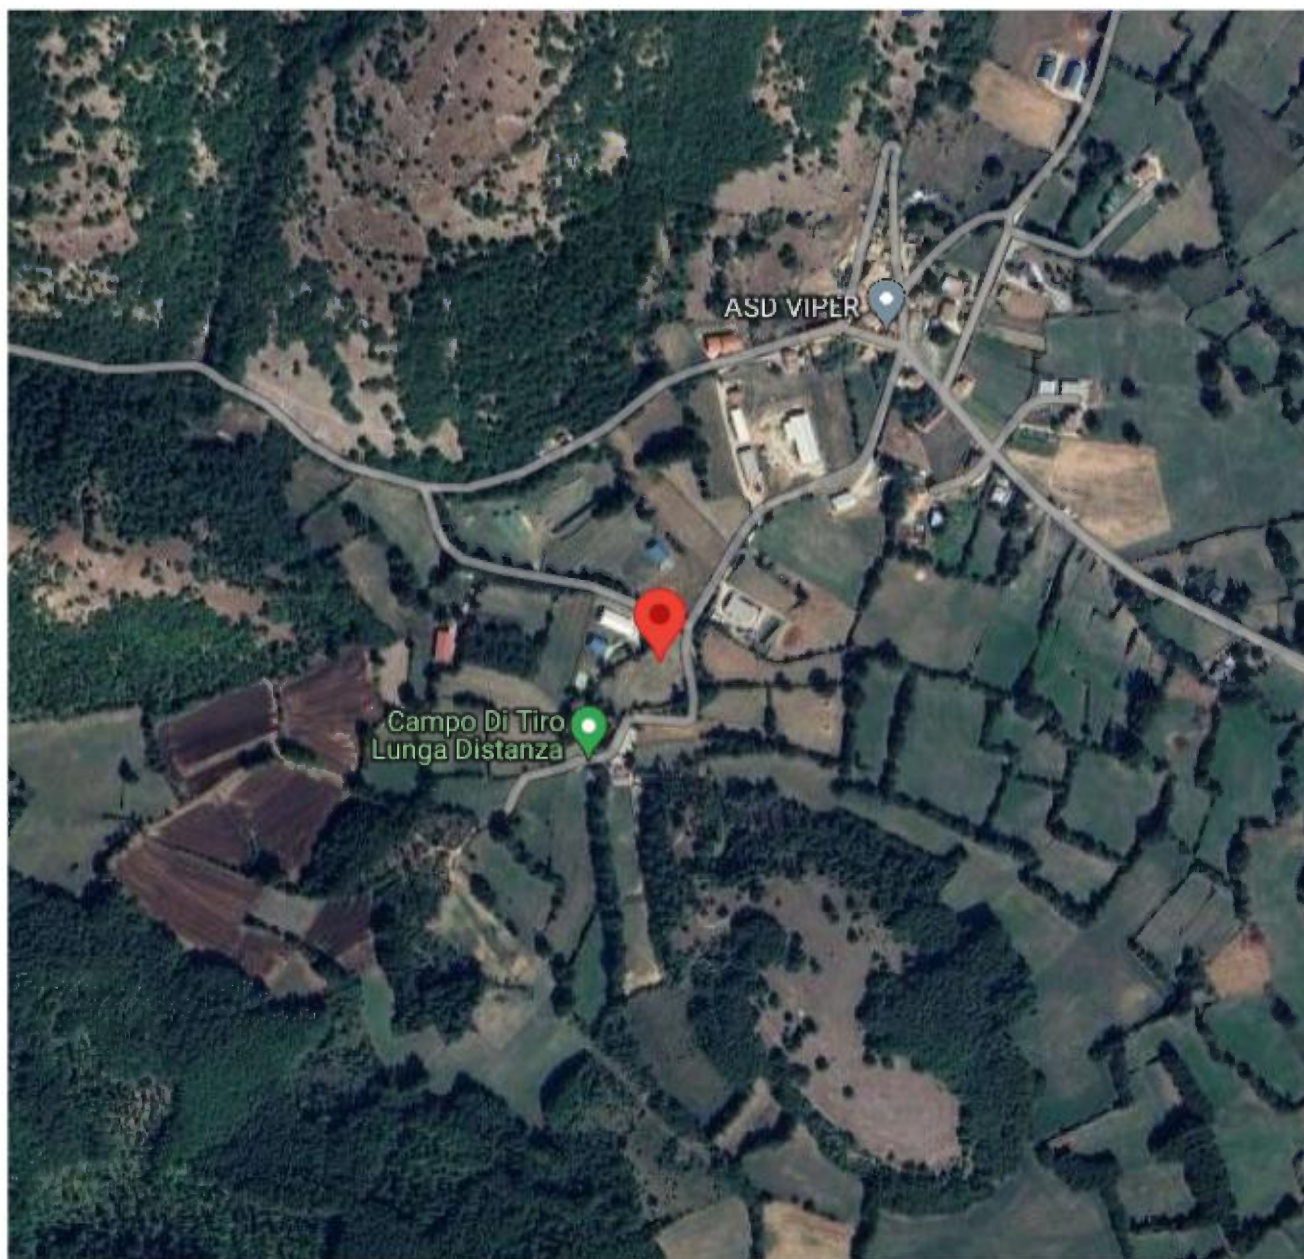

## REPORT DI LOCALIZZAZIONE PARTICELLA

<b>Ricerca</b>	Comune di LEONESSA (RI) Foglio: 36 Particella: 12
<b>Coordinate</b>	42.61491751022249 , 13.033368587493896
<b>Link Google Map</b>	<a href="https://maps.google.it/maps?q=42.61491751022249,13.033368587493896">https://maps.google.it/maps?q=42.61491751022249,13.033368587493896</a>

Vista mappa

Comune di LEONESSA (RI)  
Foglio: 36 Particella: 12